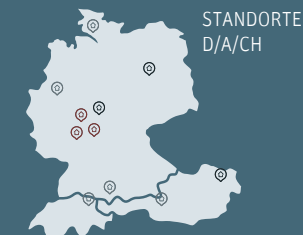

CLASSIC DEPOT

Räume automobiler Leidenschaft

WIEN

+43 (0)1 326 11 20

FÜR AUTOMOBILE, SAMMLER & ENTHUSIASTEN

- ❖ Eröffnung: Sommer 2020 . 1120 Wien, Stachegasse 18
- ❖ Maßgeschneiderte Mietverträge
- ❖ Einzigartiges Sicherheits- & Servicekonzept
- ❖ Modern und stylish . Club-Atmosphäre

Sichern Sie sich **JETZT** Stellplätze,
Büro- und Werkstattflächen!

checkin@classic-depot-wien.at

www.classic-depot-wien.at

- in Betrieb: Darmstadt, Mühlthal, Frankfurt
- in Umsetzung: Wien, Dessau, Kassel
- in Projektierung: Bodensee, Tirol, Hamburg / Sylt ...